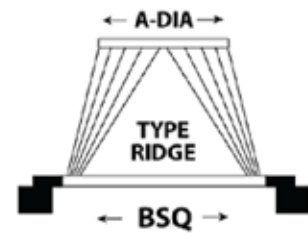

THE CELLWINDO TURBINE VENTILATOR

- Provide effective circulation for your home, office or factory surroundings and let you breathe fresh air.
- With the latest technology, the specially design 6 blades give it a stronger and more effective exhaust capacity.
- Precision bluth with lifetime ball bearing, which comes with permanent seal. No Adjusting or servicing required You get silent Dependable service.
- Cellwindo won't leak. It carries a 15 years warranty againsnt water leakage due to manufacturing and instalation defect.
- Cellwindo ventilators are wind driven. You save on power costs.
- Suitable for houshold and commercial use.