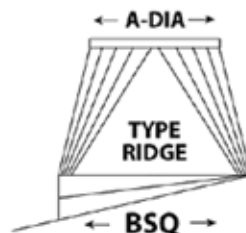

THE CELLWINDO TURBINE VENTILATOR

- Provide effective circulation for your home, office or factory surroundings and let you breathe fresh air.
- With the latest technology, the specially design 6 blades give it a stronger and more effective exhaust capacity.
- Precision bluth with lifetime ball bearing, which comes with permanent seal. No Adjusting or servicing required You get silent Dependable service.
- Cellwindo won't leak. It carries a 15 years warranty againsnt water leakage due to manufacturing and instalation defect.
- Cellwindo ventilators are wind driven. You save on power costs.
- Suitable for houshold and commercial use.